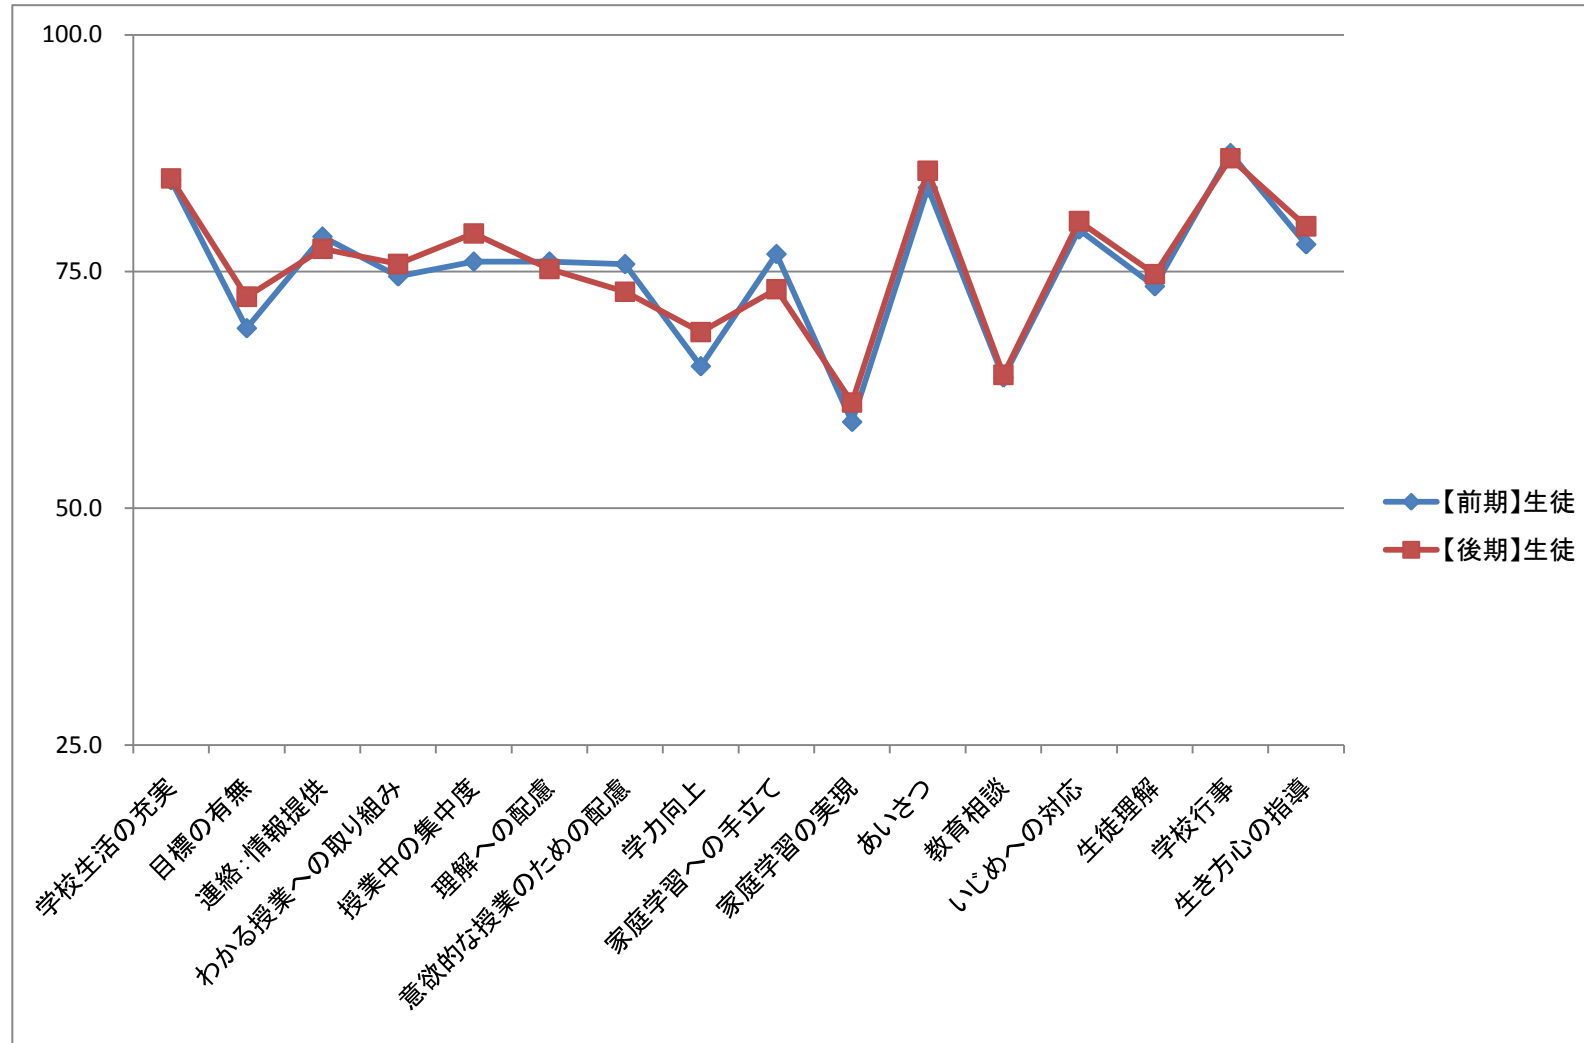

○職員の捉え方はこの6か月でどう変容したか？

○保護者の捉え方はこの6か月でどう変容したか？

○生徒の捉え方はこの6か月でどう変容したか？

○1年生の捉え方はこの6か月でどう変容したか？

○2年生の捉え方はこの6か月でどう変容したか？

○3年生の捉え方はこの6か月でどう変容したか？